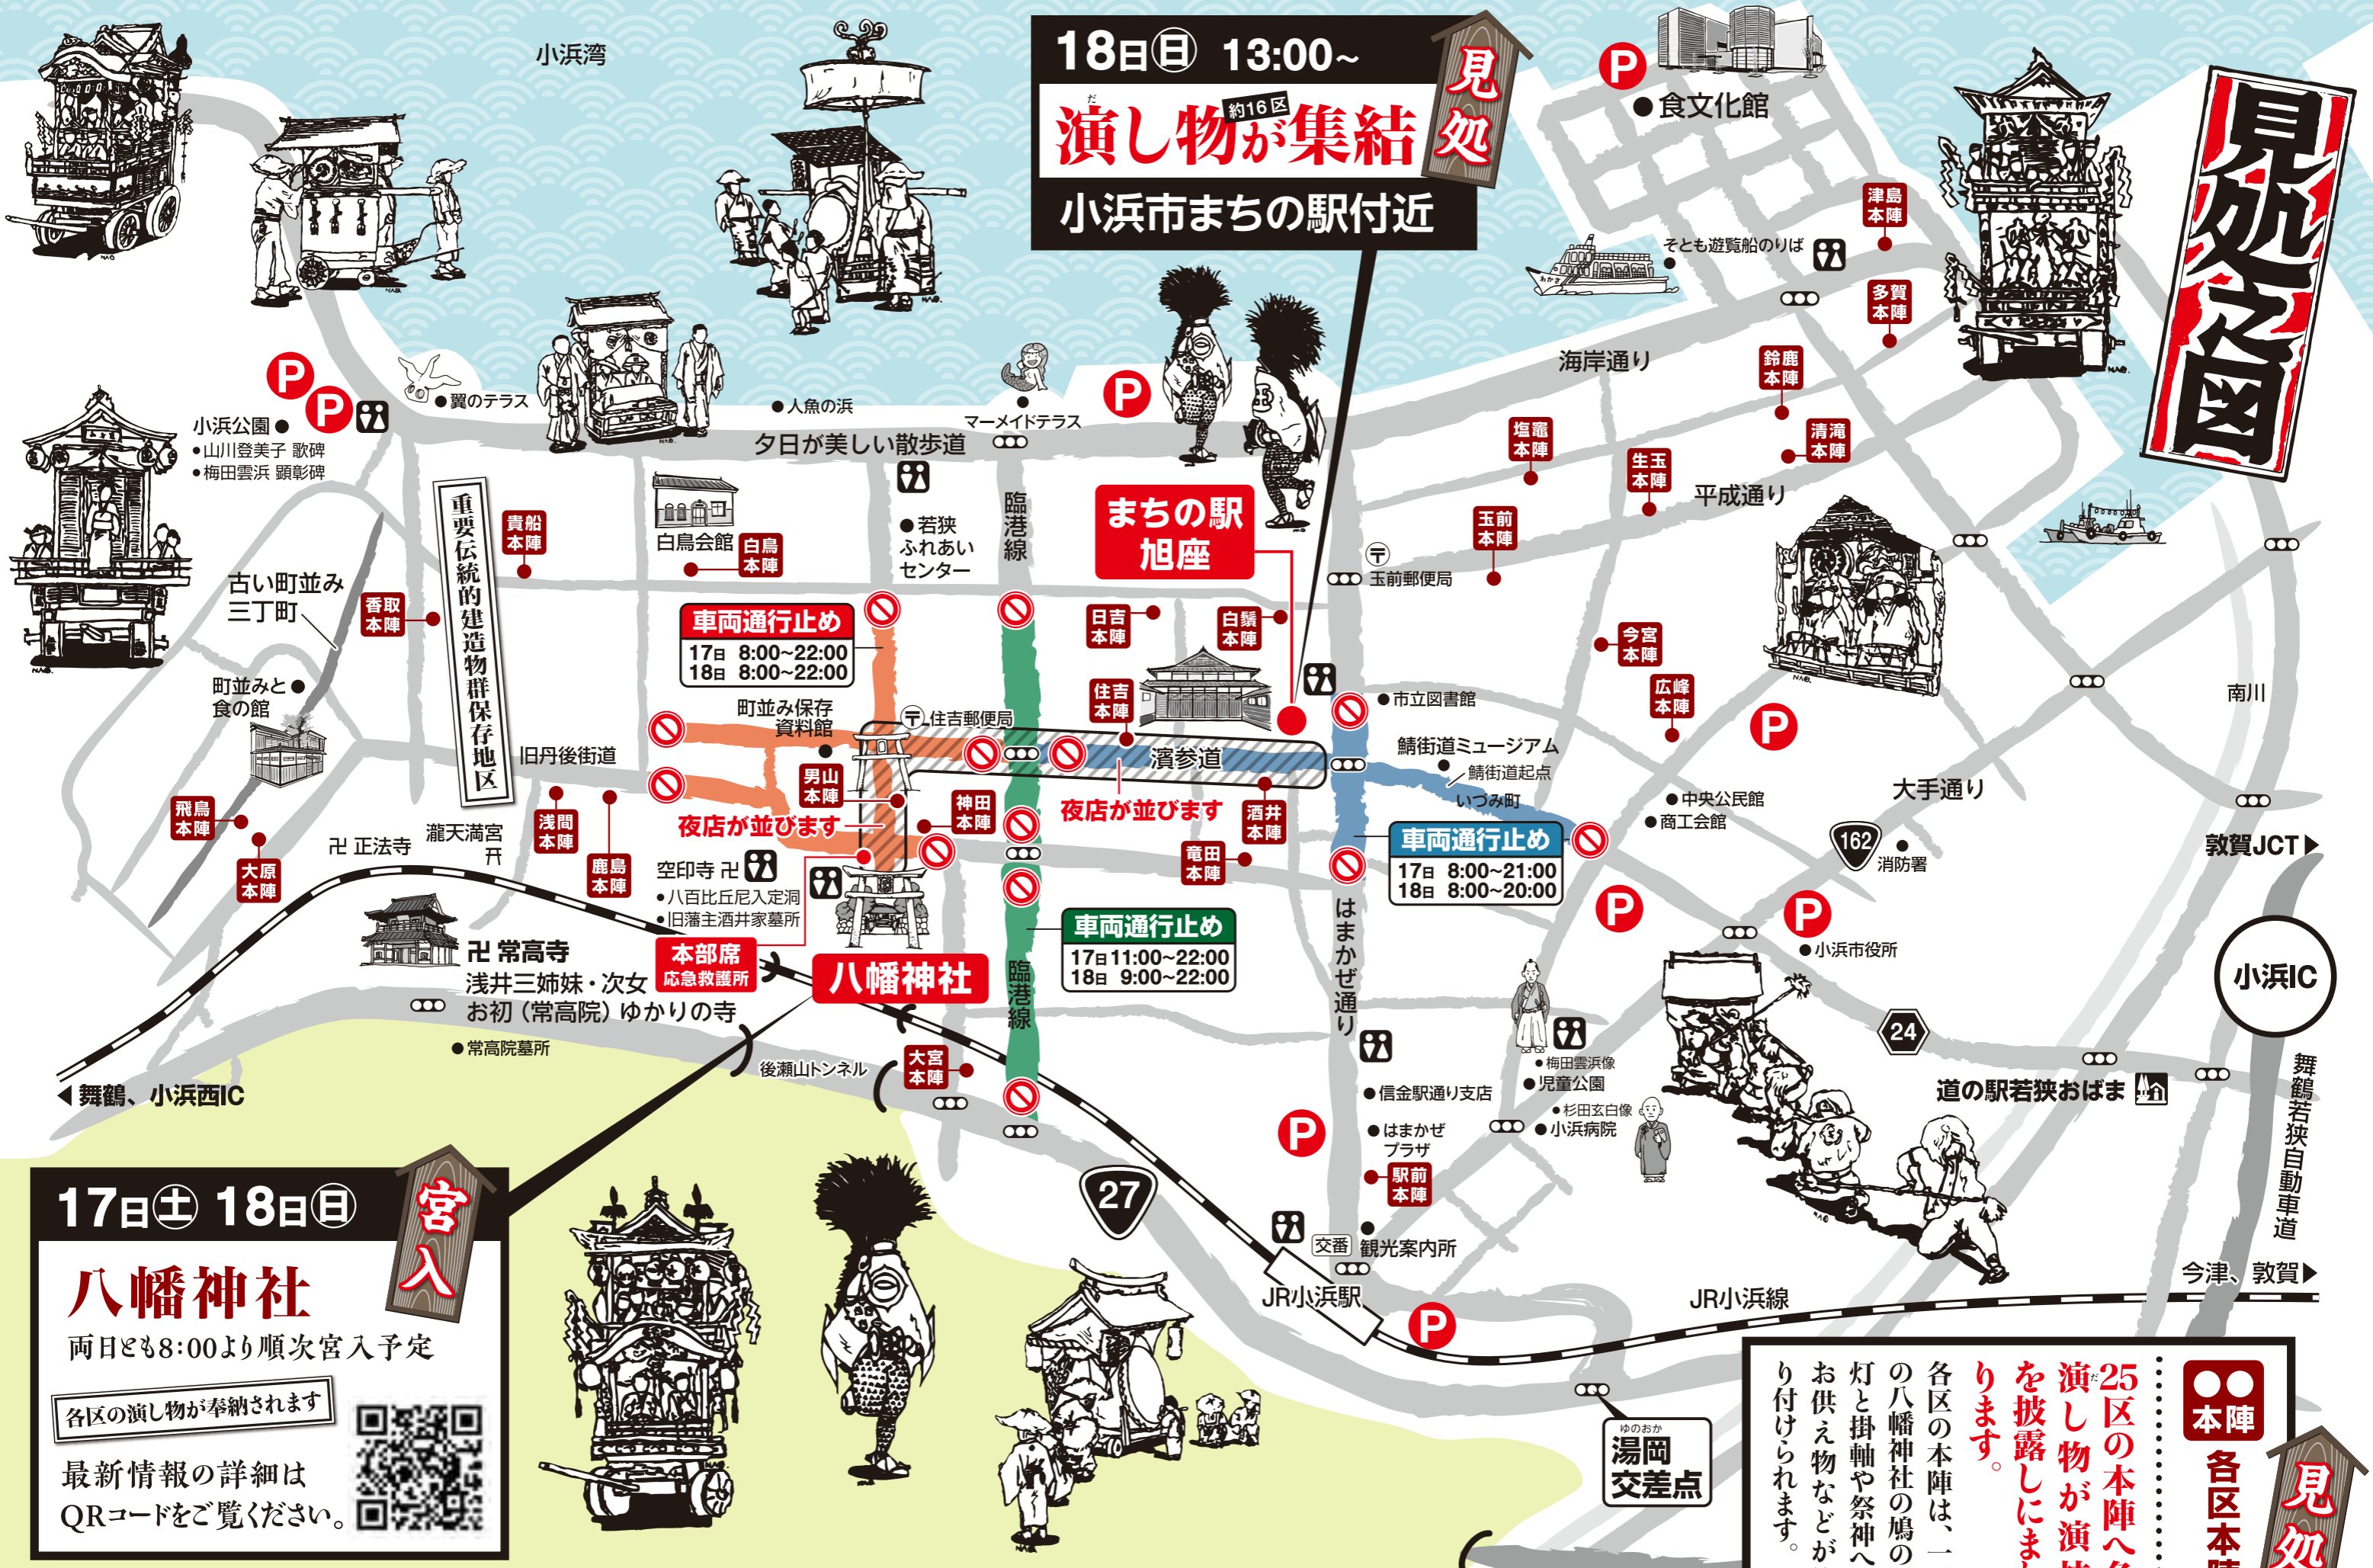

18日(日) 13:00~  
**見処**  
**演し物が集結**  
 約16区  
**小浜市まちの駅付近**

**見処**

17日(土) 18日(日)  
**宮入**  
**八幡神社**  
 両日とも8:00より順次宮入予定  
 各区の演し物が奉納されます  
 最新情報の詳細は  
 QRコードをご覧ください。

**本陣**  
**各区本陣**  
**見処**

25区の本陣へ各演し物が演技を披露しにまわります。  
 各区の本陣は、一対の八幡神社の鳩の提灯と掛軸や祭神へのお供え物などが飾り付けられます。

※天候及び諸般の事情により巡行・宮入・集結や交通規制など予告なく変更・中止する場合がありますのでご了承ください。